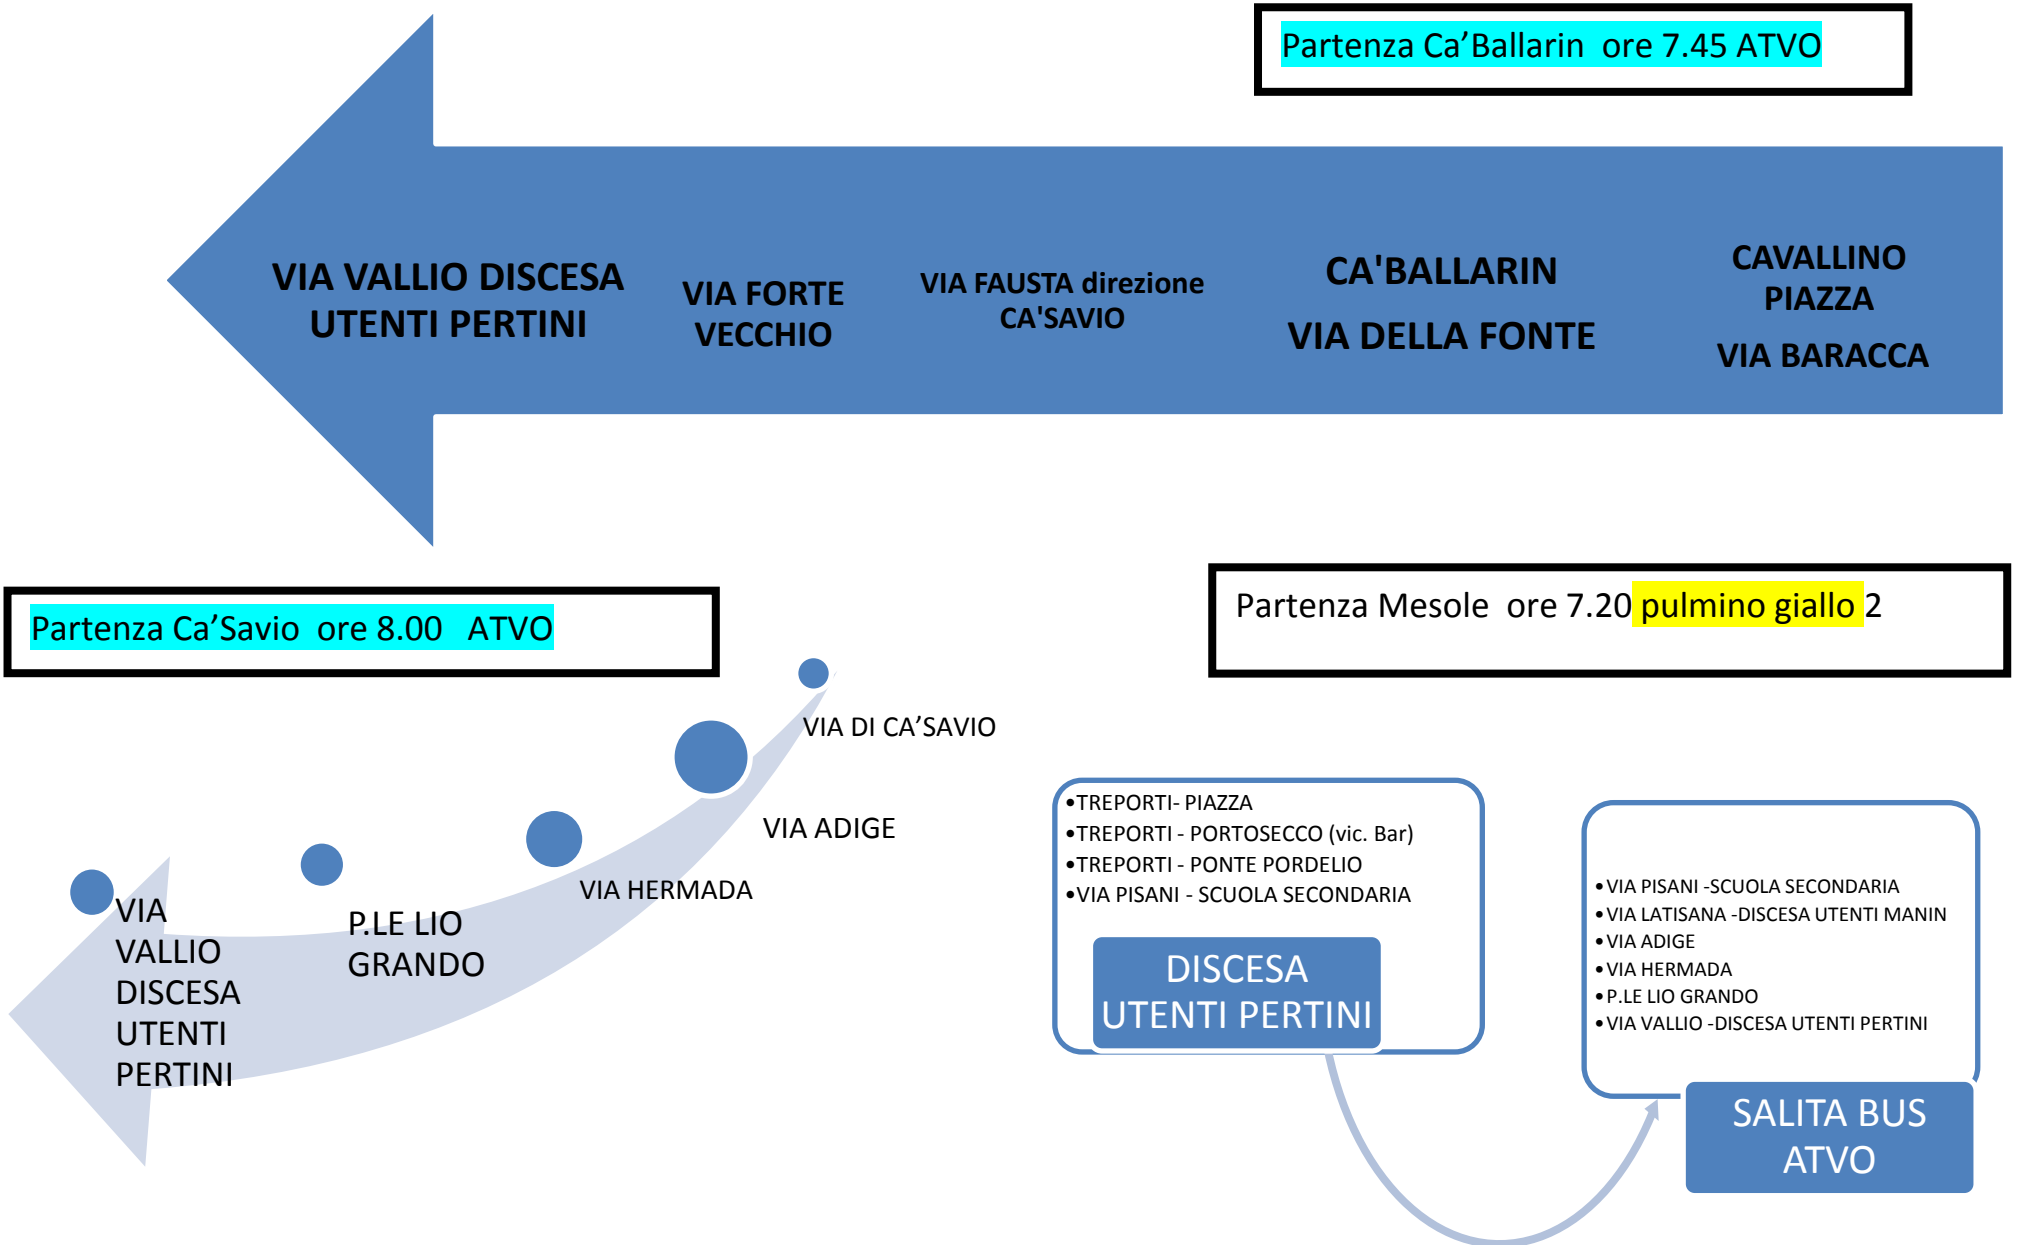

ANDATA alunni primaria: **SCUOLA PERTINI**

RITORNO alunni primaria: **SCUOLA PERTINI**

Partenza DIREZIONE CAVALLINO ore 16.15 ATVO

Partenza DIREZIONE P. SABBIONI CA'VIO TREPORTI ore 16.15 linea 3 CSSA