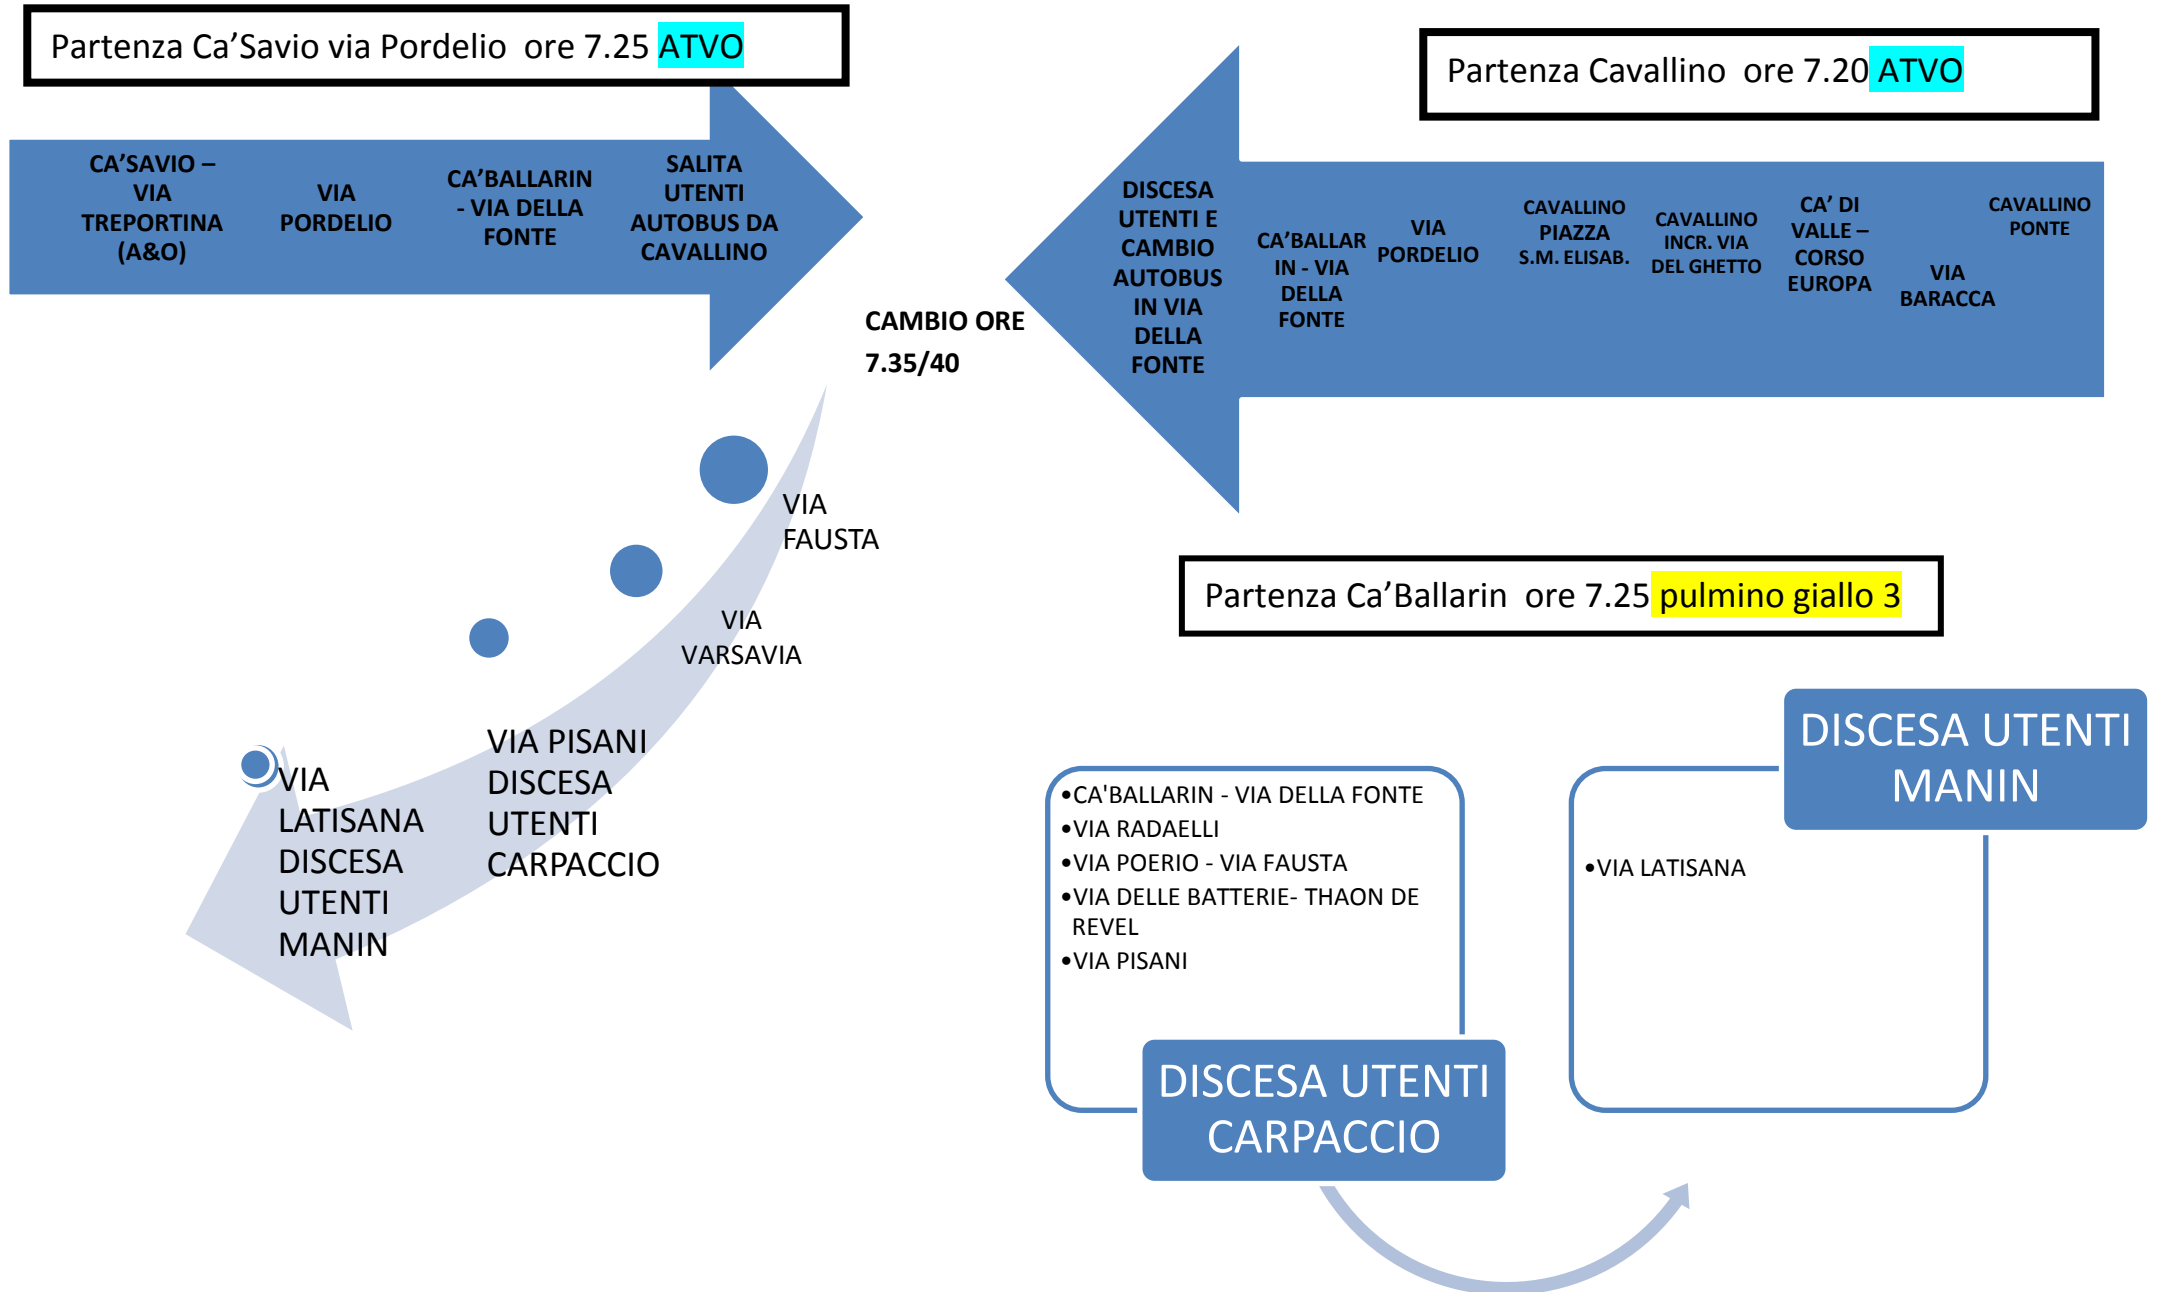

**ANDATA** alunni PRIMARIA e SECONDARIA: **SCUOLA CARPACCIO – MANIN**

Partenza Punta Sabbioni ore 7.30 **ATVO**

LUNG. D.  
ALIGHIERI  
(RIST. OASI)

PIAZZALE P.  
SABBIONI

LUNG.  
S.FELICE

VIA  
SELVATICO

VIA  
HERMADA

VIA MONTELLO  
(CAMP.  
MARINA)

VIA  
ADIGE  
INCR. VIA  
PEALTO

VIA PISANI  
DISCESA  
UTENTI  
CARPACCIO

VIA LATISANA  
DISCESA  
UTENTI  
MANIN

Partenza Treporti ore 7.33 **ATVO**

**Autobus di linea ATVO Saccagnana – P. Sabbioni**

- VIA DI SACCAGNANA INCR. VIA PICCINNINO
- TERMINAL DELLA RICEVITORIA

- TREPORTI -VIA TREPORTINA
- CA'SAVIO - VIA FAUSTA E VIA VARSAVIA

- VIA PISANI DISCESA UTENTI CARPACCIO