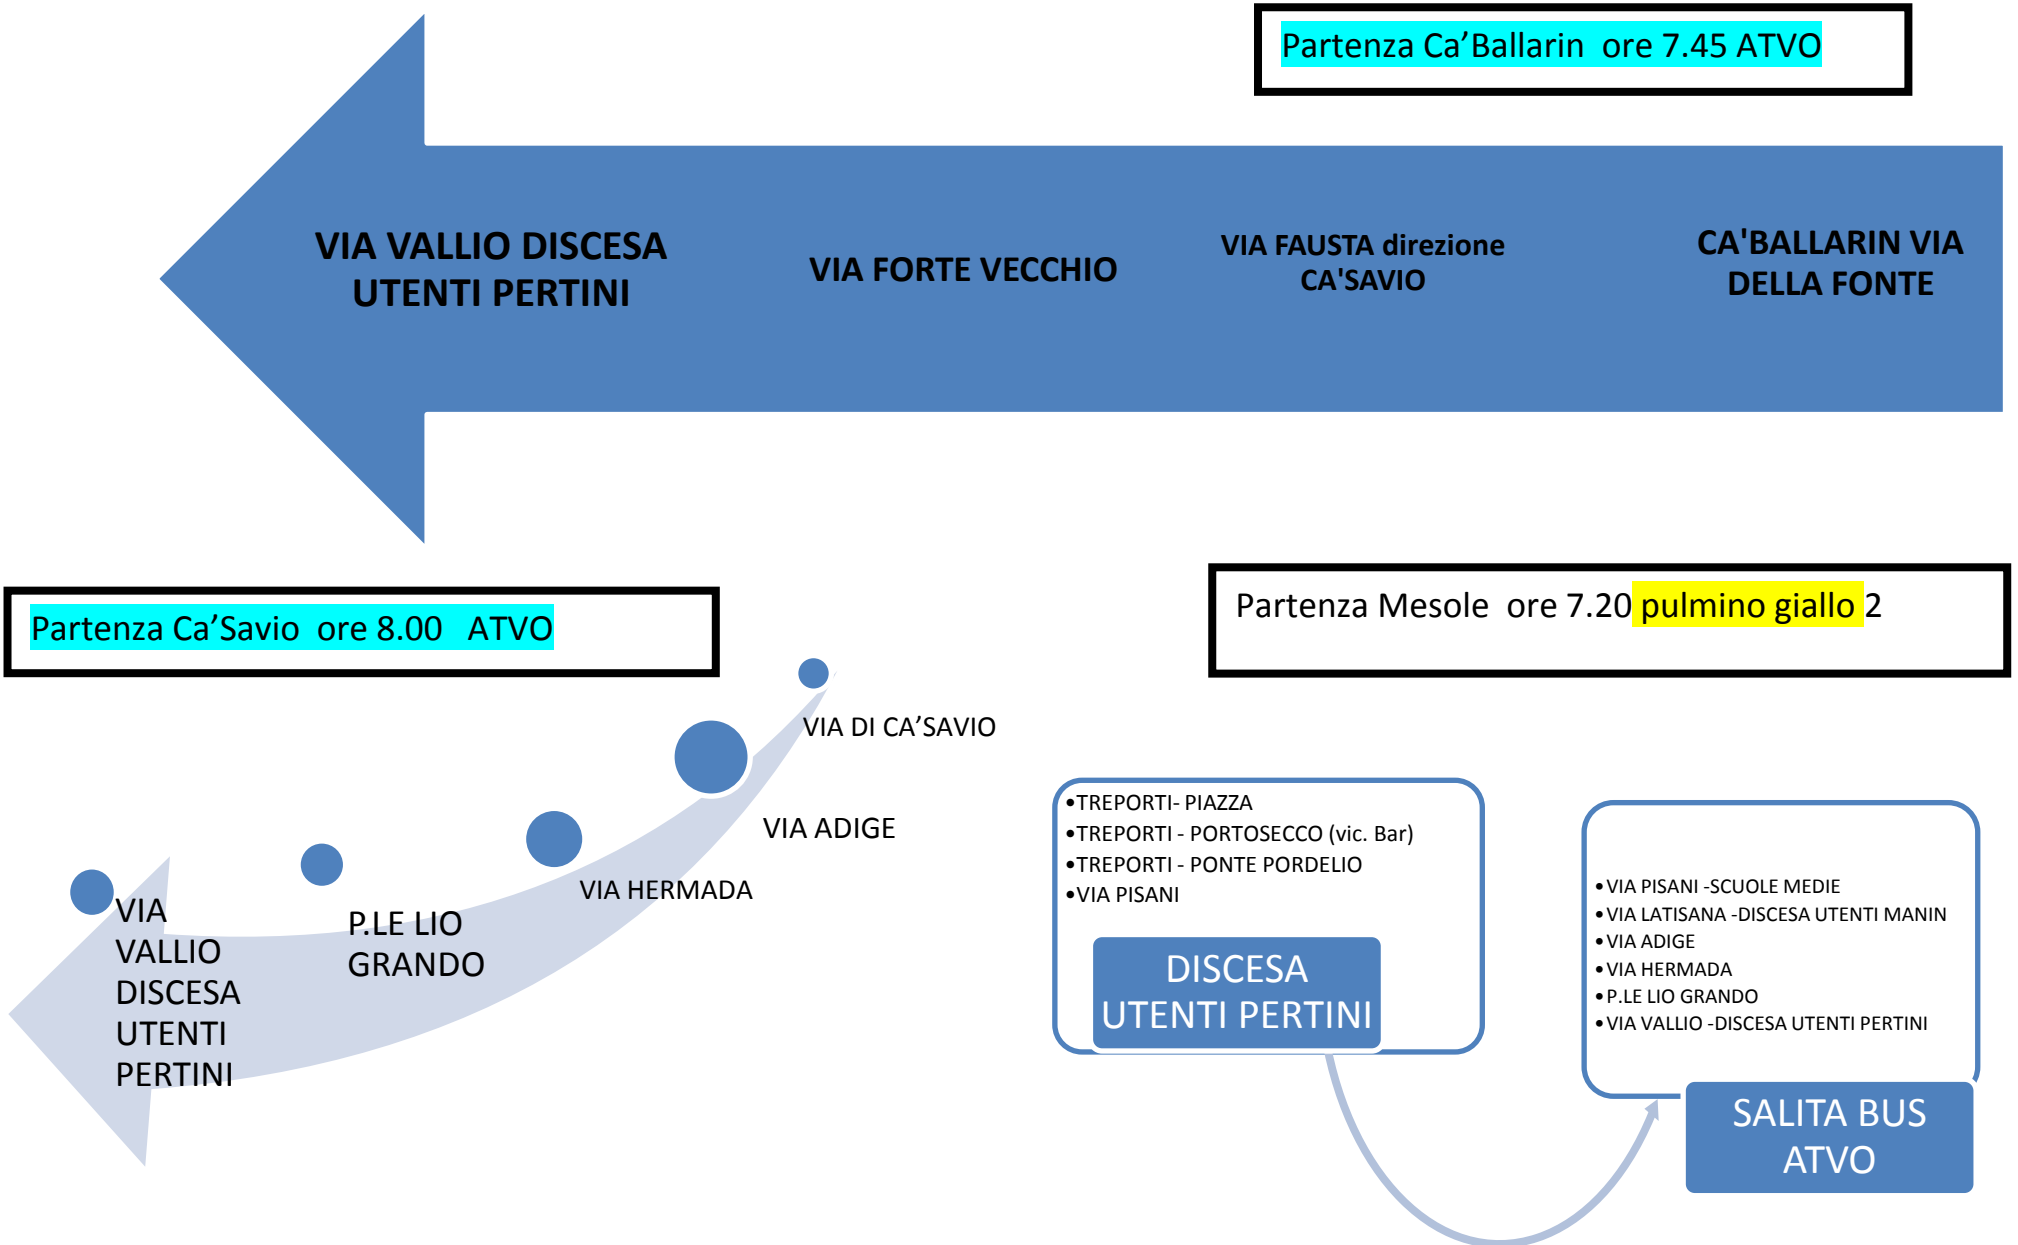

ANDATA alunni primaria: SCUOLA PERTINI

RITORNO alunni primaria: **SCUOLA PERTINI**

Partenza DIREZIONE CAVALLINO ore 16.15 ATVO

SALITA
UTENTI
PERTINI

CA'SAVIO

VIA FAUSTA

CA'BALLARIN

Partenza DIREZIONE P. SABBIONI CA'VIO TREPORTI ore 16.15 linea 2 CSSA

SALITA UTENTI
PIAZZALE LIO
GRANDO

LUNG. S.
FELICE VIA
CARSO

VIA HERMADA
VIA ADIGE

VIA DELLE
BATTERIE -
INCR. THAON
DE REVEL

VIA
TREPORTINA

TREPORTI -
PIAZZA

SACCAGNANA