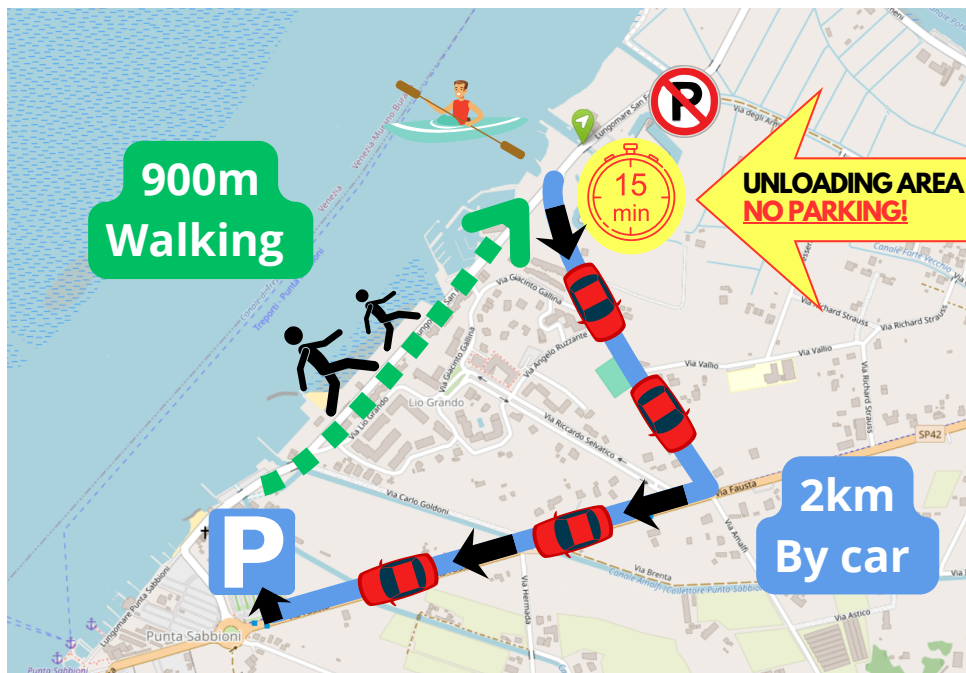

COMUNE DI
**CAVALLINO
TREPORTI**

Parco Turistico di
**CAVALLINO
TREPORTI**

Vogalonga

Parking Punta Sabbioni **P** Terminal B

Google
Maps

SCAN HERE

PARK AUTO + Carrello / Trailer / Hänger

€2,00/hour (8am-8pm)