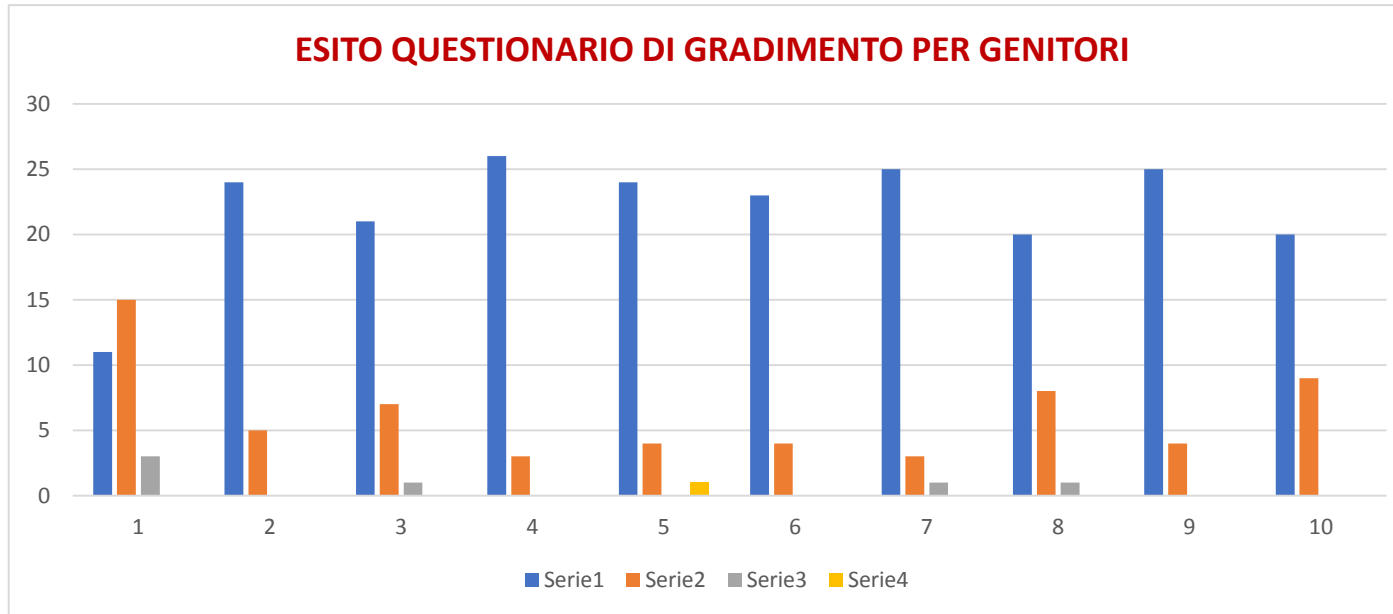

Asilo nido
'IL GIROTONDO'
Anno educativo 2020-2021

LEGENDA:

BLU = MOLTO **ROSSO** = ABBASTANZA **GRIGIO** = POCO **GIALLO** = PER NIENTE

QUESTIONARI CONSEGNA TI: 35 QUESTIONARI RITORNATI: 29 PERCENTUALE: 82% **ESITO: PIU' CHE POSITIVO**